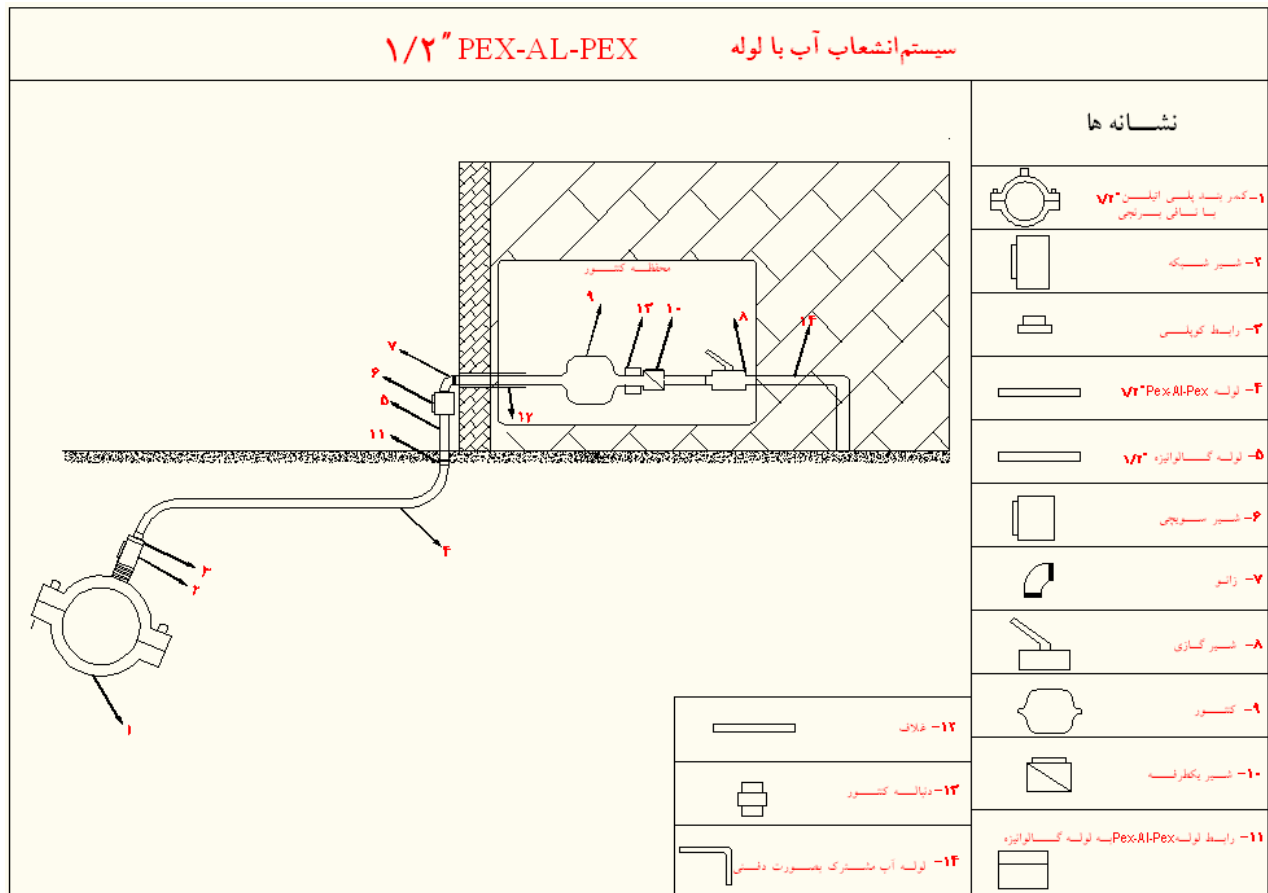

نقشه اجرایی :

سیستم انشعاب آب کلکتوری با کنتور مادر و لوله PEX-AL-PEX

سیستم انشعاب آب کلکتوری با لوله PEX-AL-PEX