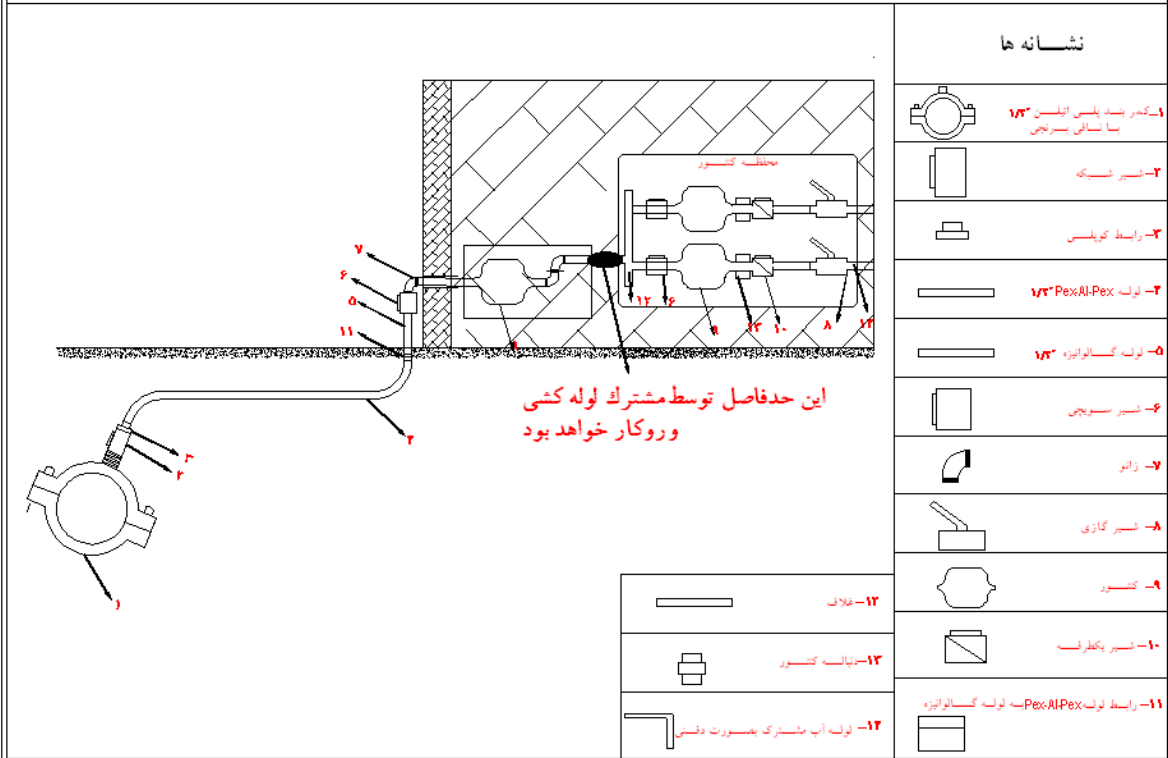

شیر فلکه	کلکتور یکپارچه	شیر خودکار یکسر مغزی لولایی	شیر سوئیچی پایه بلند/ مغناطیسی فلزی	لوله PEX AL PEX	اتصالات PEX AL PEX	شیر شبکه برنزی پلاگ	کمر بند با مغزی برنجی و پیچ و مهره استیل یا فولاد با درجه ۸/۸ و آبکاری گرم	محفظه فلزی با رنگ کوره ای (دارای دو درب قابل پلمپ)	شرکت
		✓					✓		آبران صنعت پارسیان
	✓		✓				✓	✓	طلایه
✓		✓				✓			پارس برنز
				✓	✓				وحید
						✓			پرواز
				✓	✓				یزد بسیار
				✓	✓				گیتی پسند
				✓	✓				نیک بسیار یزد
				✓	✓				خسرو نیکو پلاست
✓	✓	✓	✓			✓	✓	✓	کار و اندیشه نوآور

نقشه اجرایی :

سیستم انشعاب آب کلکتوری با کنتور مادر و لوله PEX-AL-PEX

سیستم انشعاب آب کلکتوری با لوله PEX-AL-PEX